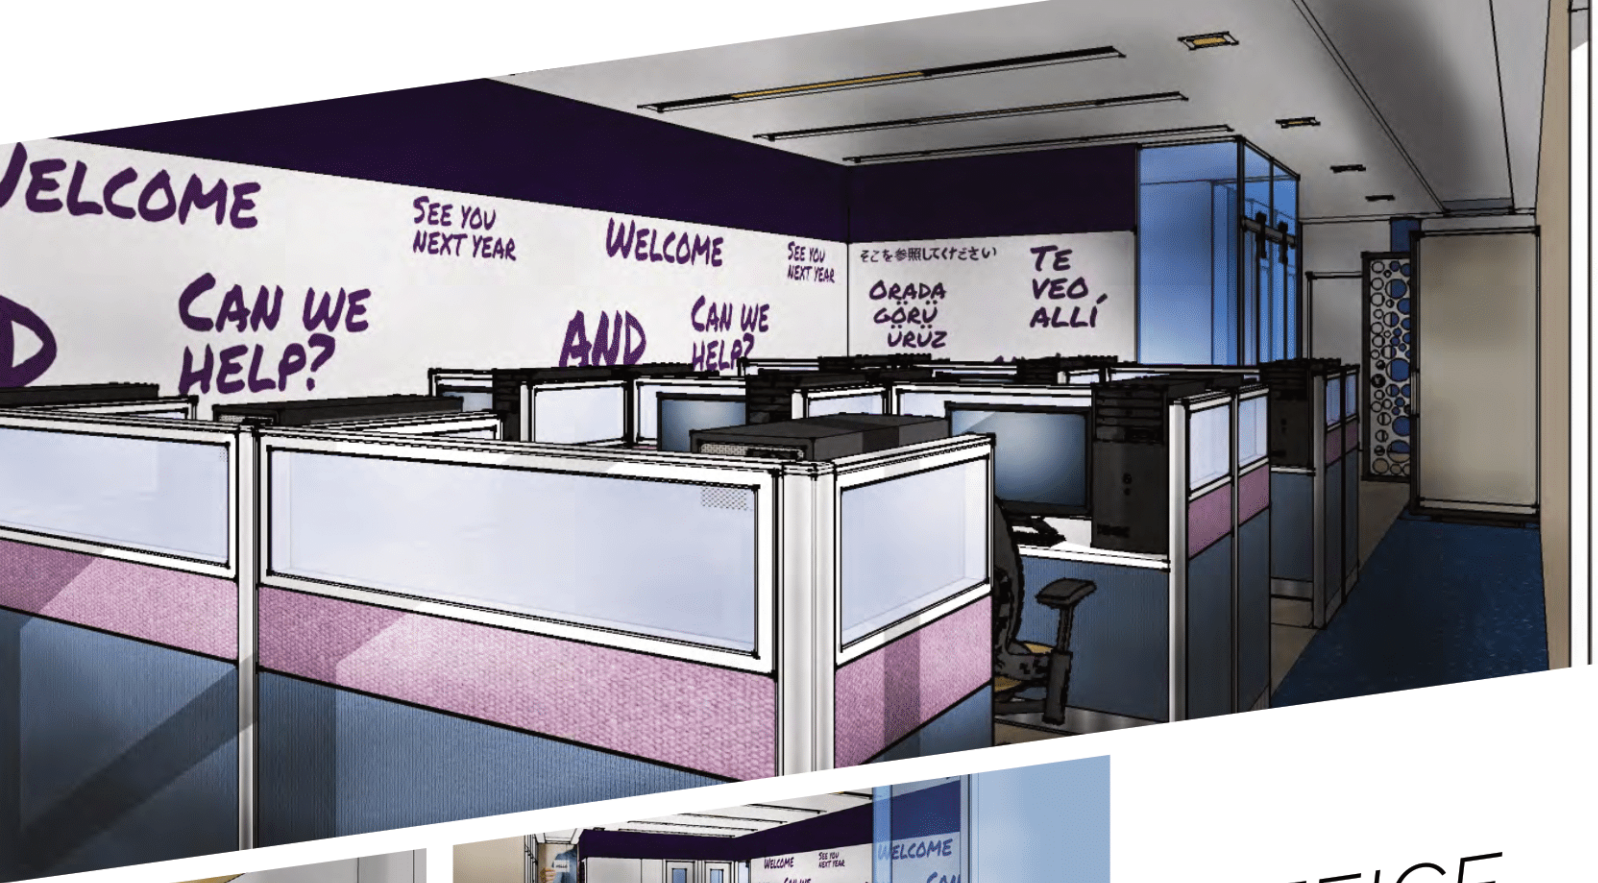

OFFICE

ASIAN EYE
SANTOLAN TOWN PLAZA